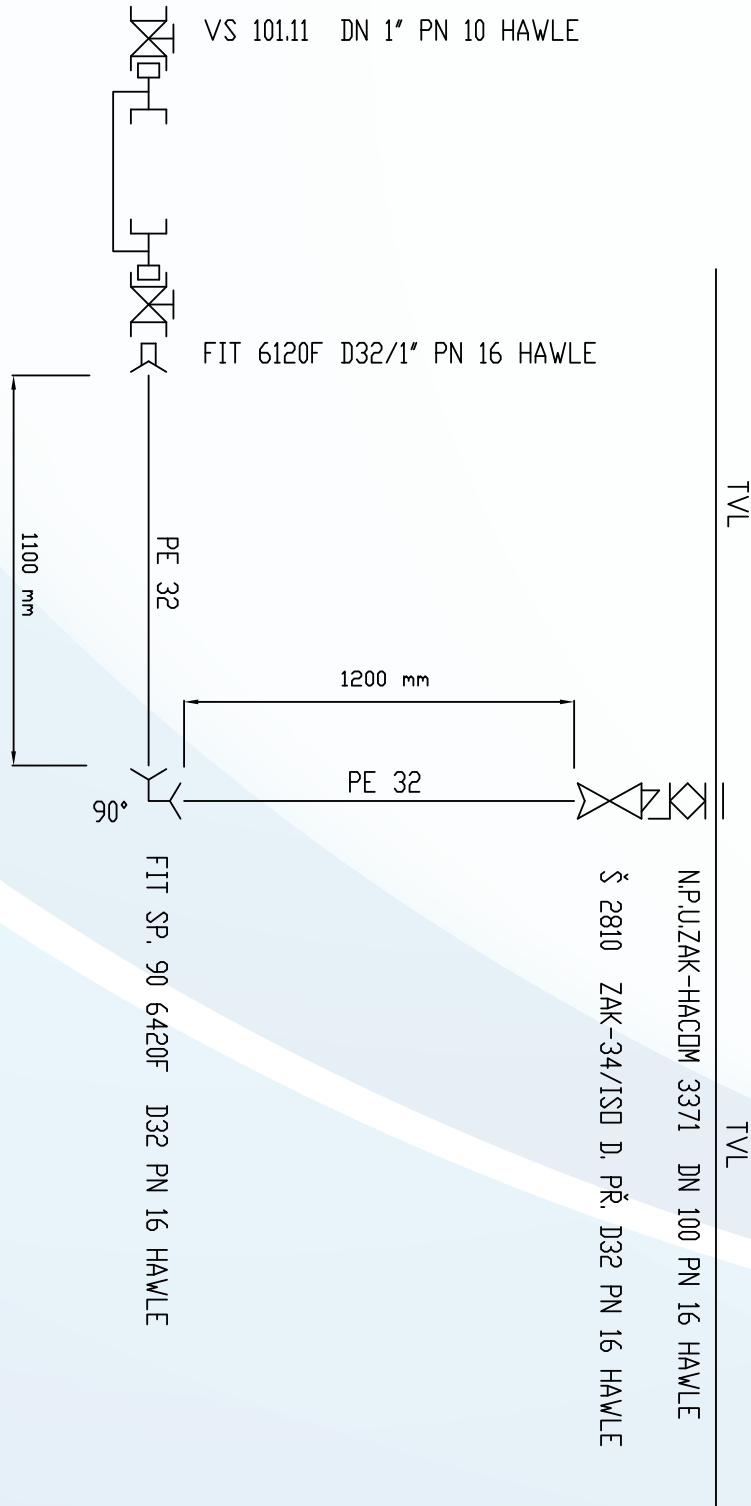

SCHÉMA PŘÍPOJKY NA PE POTRUBÍ

SCHÉMA PŘÍPOJKY NA LT POTRUBÍ

MONTÁŽ TVAROVEK A ZOV