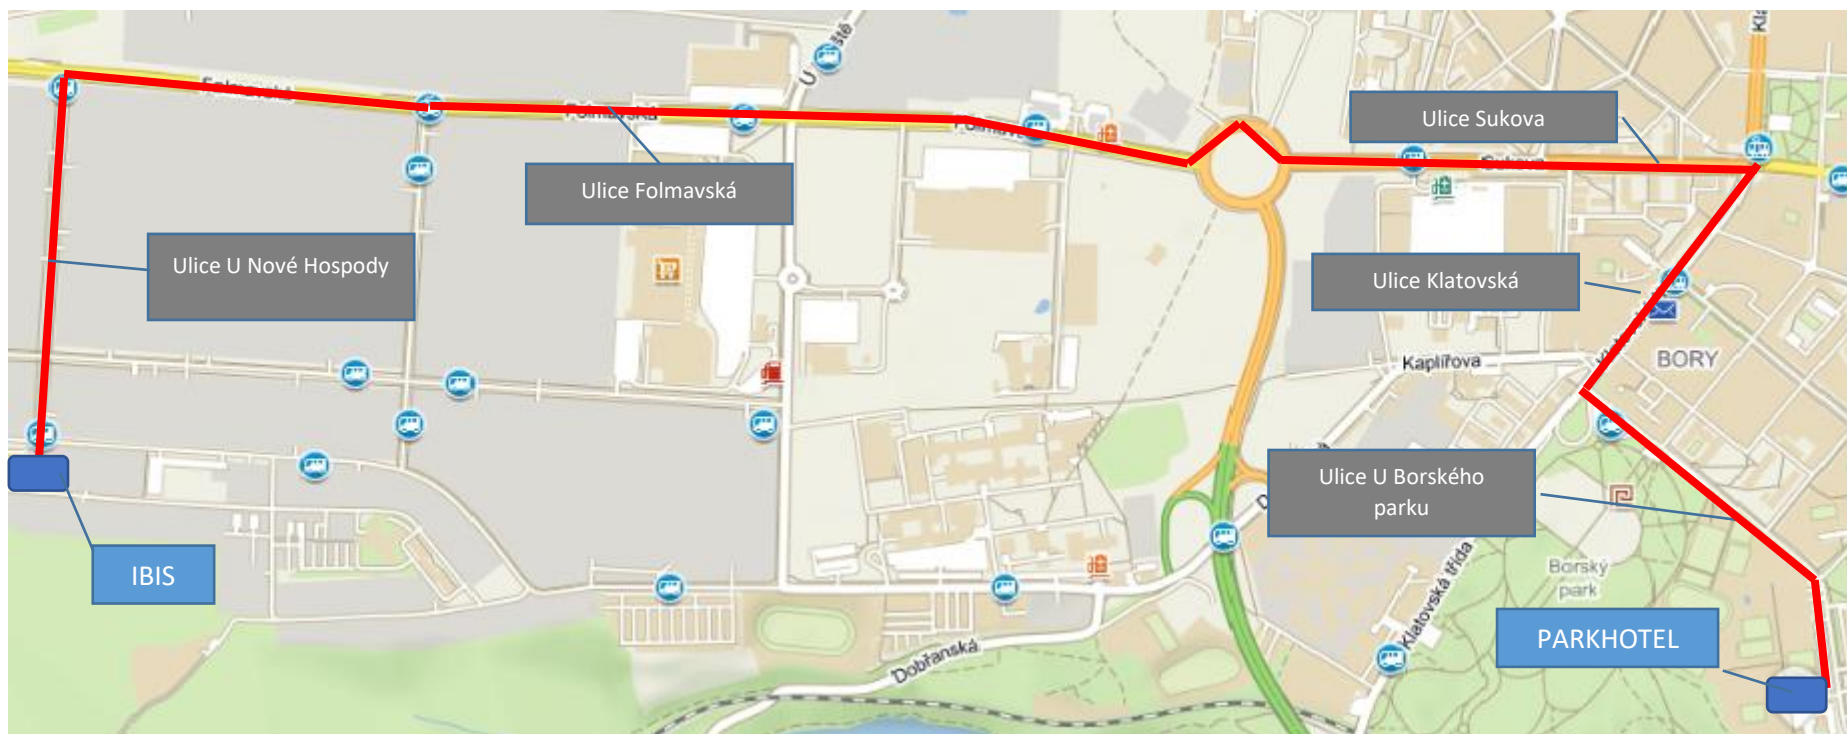

MAPKA TRASY: **IBIS Hotel Plzeň *** - Parkhotel Congress Center**

Vzdálenost: 5 km

Doba jízdy autem: 10 - 12 min

Pro účastníky konference bude zajištěna autobusová přeprava. Přesný jízdní řád bude umístěn na recepci hotelu.